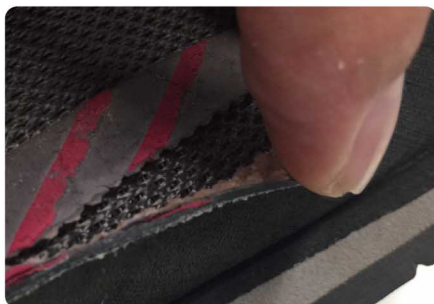

●補強プリント剥がれの症状例：

商品発送の手続き：

お客様の ①お名前 ②ご住所 ③お電話番号 ④ご購入店名

をご明記いただき、下期の住所へ送料着払いをご指定いただきお送りください。

*運送便の指定はございません。お客様が発送可能な運送サービスをご利用ください。

返送先及び問い合わせ先：

株式会社キャラバン 溪流係 〒170-0002 東京都豊島区巢鴨 1-25-7
TEL0120-937-565 (フリーダイヤル)