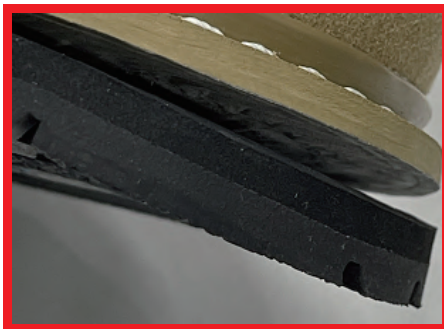

■ ゴム底剥がれ症状事例

回収後の弊社対応としては
税込金額を現金書留にて
返金させていただきます。

■ 商品発送手続き

お客様の ①お名前 ②ご住所 ③電話番号 ④購入先名

こちらをご明記いただき、下記まで送料着払い指定でお送りください。

※ヤマト運輸、佐川急便、ゆうパック

お客様が発送可能ないずれかの運送サービスをご利用ください。

■ 返送先および問合せ先

株式会社キャラバン お客様係 〒170-0002 東京都豊島区巢鴨 1-25-7
TEL：0120-937-565（フリーダイヤル）