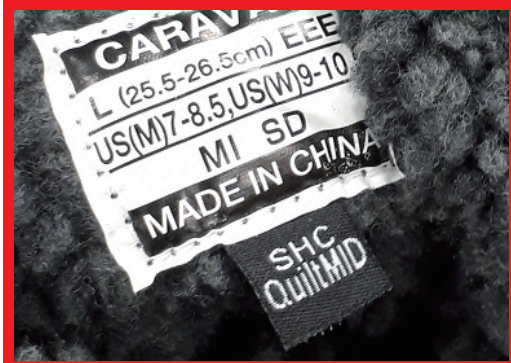

つきましては大変お手数ではございますが下記要領にて、お手元にあります商品を宅配便の送料着払い指定で弊社宛にお送りいただきますよう、お願い申し上げます。弊社に商品到着後、速やかに返金の手続きをさせていただきます。

今後は生産の品質管理体制を一層強化し、お客様にご安心してご利用いただけるよう努めてまいります。

お客様におかれましては何卒ご協力を賜りますようお願い申し上げます。

＜回収対象商品＞

認識タグ

品番：0023202 商品名：SHC キルト MID AG
本体価格：15,950円（税抜14,500円）